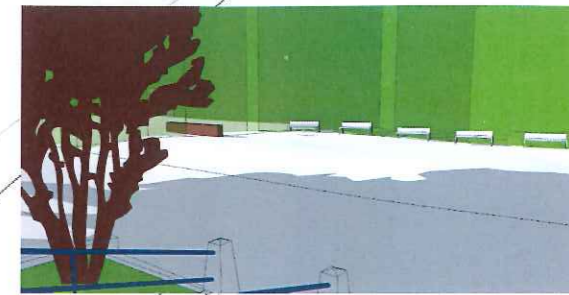

# D- Un pas de côté pour prendre toute sa place

**gabriel MILOCHAU**  
PAYSAGISTE CONCEPTEUR

Aménagement Place Henri Thomas

BRUYERES - Monument Hill 555

phase ESQ-D

MAITRE D'OUVRAGE  
COMMUNE DE BRUYERES

MAITRE D'OEUVRE  
G MILOCHAU paysagiste concepteur

DATE  
Sparsbach le 27.03.2017

PLANCHE  
2/10

AFFAIRE  
A16-10 / Bruyères

REDACTEUR  
Gabriel MILOCHAU

SOURCES DOCUMENTS  
G Milochau,

le nœud de l'amitié

chemin forestier

vers les «fox hole»

vers parking Bus

- acer buergerianum érable trident
- acer palmatum 'Bloodgood'
- nouveau monument
- grès
- bruyères
- sous-bois
- couvert forestier

Synthèse :  
 Restauration du pied du monument pour plantations de deux petits érables japonais  
 Plantation de deux grands arbres en lisière Est : deux érables trident au feuillage découpé bronze en automne  
 Réalisation d'une placette pour le nouveau monument accompagnée d'une banquette signalétique de grès.