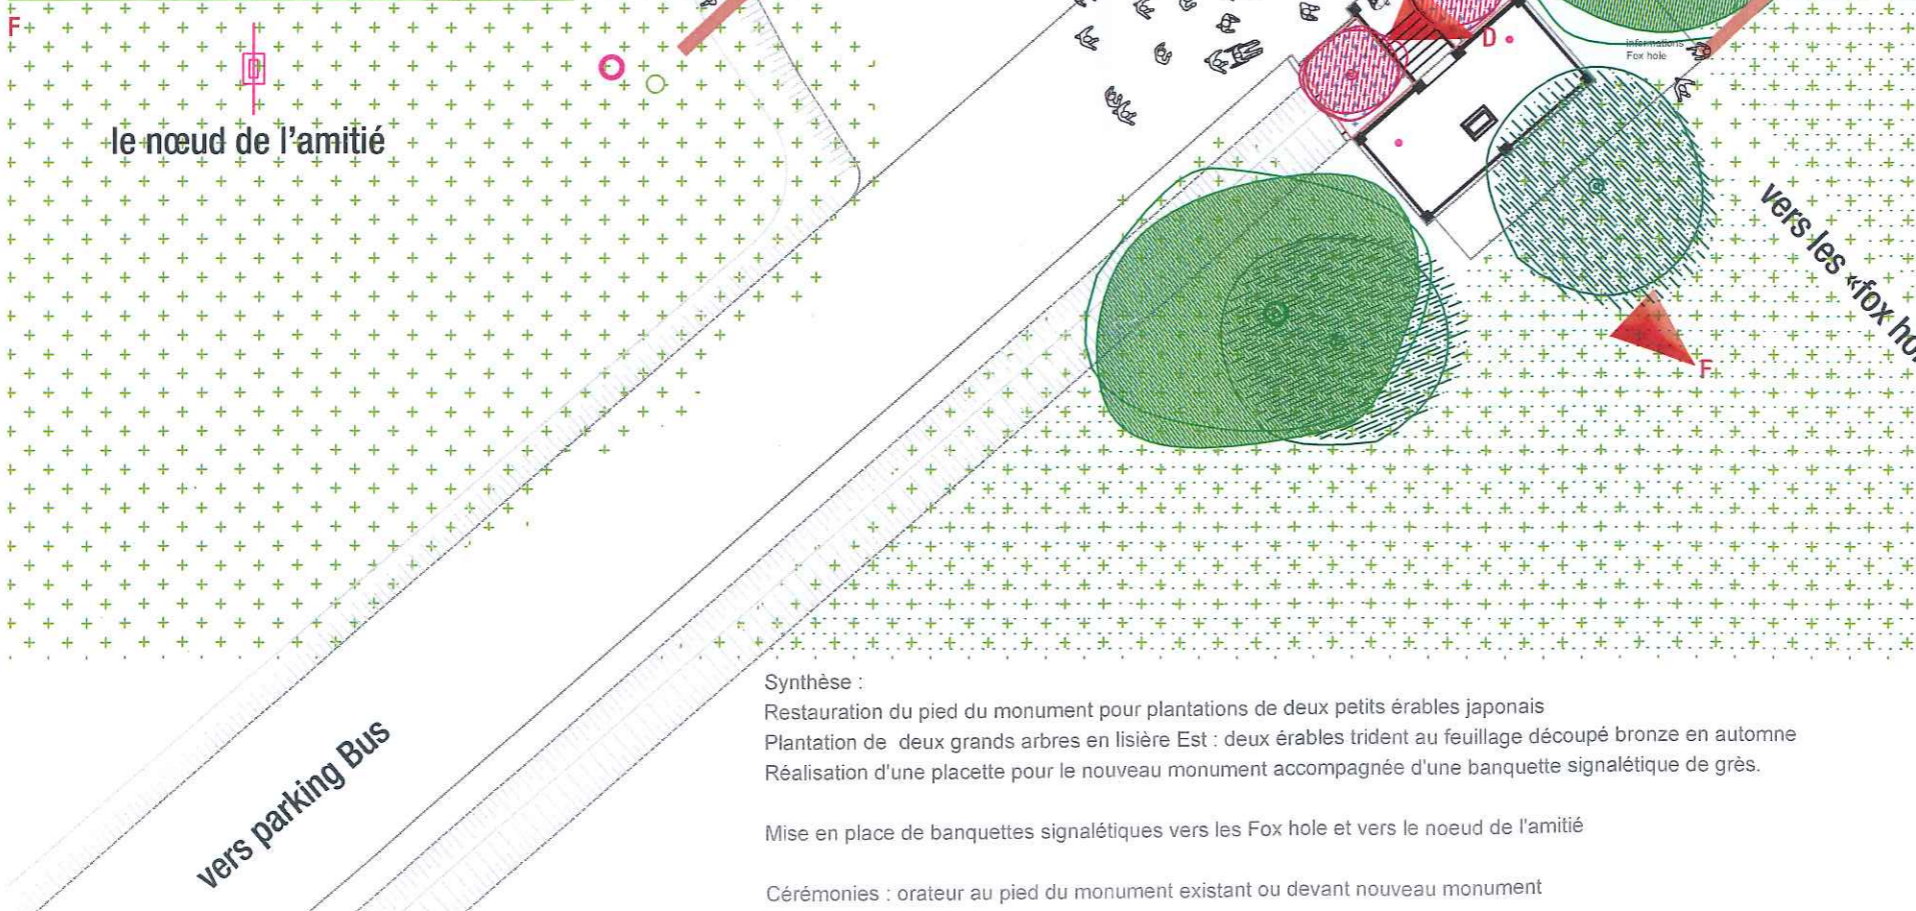

# D- Un pas de côté pour prendre toute sa place

**gabriel MILOCHAU**  
PAYSAGISTE CONCEPTEUR

Aménagement Place Henri Thomas

BRUYERES - Monument Hill 555

phase ESQ-D

MAITRE D'OUVRAGE  
COMMUNE DE BRUYERES

MAITRE D'OEUVRE  
G MILOCHAU paysagiste concepteur

DATE  
Sparsbach le 27.03.2017

PLANCHE  
2/10

AFFAIRE  
A16-10 / Bruyères

REDACTEUR  
Gabriel MILOCHAU

SOURCES DOCUMENTS  
G Milochau,

le nœud de l'amitié

chemin forestier

vers les «fox hole»

vers parking Bus

- acer buergerianum érable trident
- acer palmatum 'Bloodgood'
- nouveau monument
- grès
- bruyères
- sous-bois
- couvert forestier

Synthèse :  
 Restauration du pied du monument pour plantations de deux petits érables japonais  
 Plantation de deux grands arbres en lisière Est : deux érables trident au feuillage découpé bronze en automne  
 Réalisation d'une placette pour le nouveau monument accompagnée d'une banquette signalétique de grès.