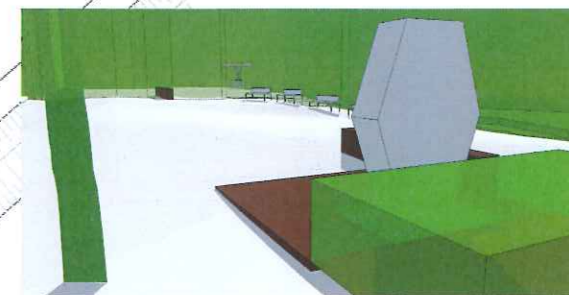

# D- Un pas de côté pour prendre toute sa place

**gabriel MILOCHAU**  
PAYSAGISTE CONCEPTEUR

Aménagement Place Henri Thomas

BRUYERES - Monument Hill 555

phase ESQ-D

MAITRE D'OUVRAGE  
COMMUNE DE BRUYERES

MAITRE D'OEUVRE  
G MILOCHAU paysagiste concepteur

DATE  
Sparsbach le 27.03.2017

PLANCHE  
2/10

AFFAIRE  
A16-10 / Bruyères

REDACTEUR  
Gabriel MILOCHAU

SOURCES DOCUMENTS  
G Milochau,

le nœud de l'amitié

chemin forestier

vers les «fox hole»

vers parking Bus

- acer buergerianum érable trident
- acer palmatum 'Bloodgood'
- nouveau monument
- grès
- bruyères
- sous-bois
- couvert forestier

Synthèse :  
 Restauration du pied du monument pour plantations de deux petits érables japonais  
 Plantation de deux grands arbres en lisière Est : deux érables trident au feuillage découpé bronze en automne  
 Réalisation d'une placette pour le nouveau monument accompagnée d'une banquette signalétique de grès.