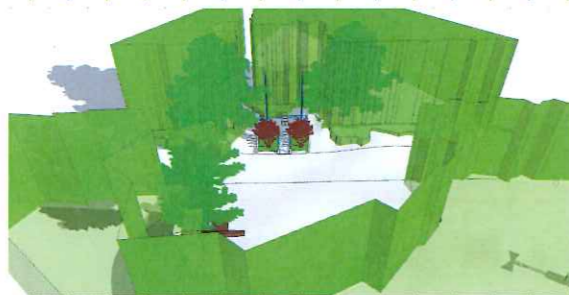

# D- Un pas de côté pour prendre toute sa place

**gabriel MILOCHAU**  
PAYSAGISTE CONCEPTEUR

Aménagement Place Henri Thomas

BRUYERES - Monument Hill 555

phase ESQ-D

MAITRE D'OUVRAGE  
COMMUNE DE BRUYERES

MAITRE D'OEUVRE  
G MILOCHAU paysagiste concepteur

DATE  
Sparsbach le 27.03.2017

PLANCHE  
2/10

AFFAIRE  
A16-10 / Bruyères

REDACTEUR  
Gabriel MILOCHAU

SOURCES DOCUMENTS  
G Milochau,

le nœud de l'amitié

chemin forestier

vers les «fox hole»

vers parking Bus

- acer buergerianum érable trident
- acer palmatum 'Bloodgood'
- nouveau monument
- grès
- bruyères
- sous-bois
- couvert forestier

Synthèse :  
 Restauration du pied du monument pour plantations de deux petits érables japonais  
 Plantation de deux grands arbres en lisière Est : deux érables trident au feuillage découpé bronze en automne  
 Réalisation d'une placette pour le nouveau monument accompagnée d'une banquette signalétique de grès.