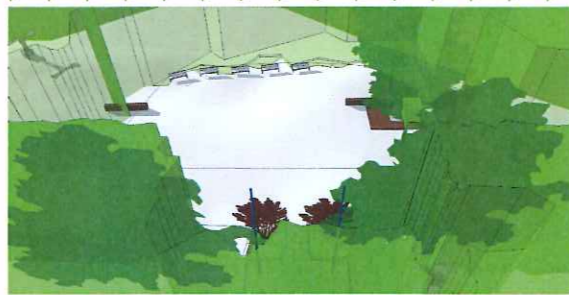

# D- Un pas de côté pour prendre toute sa place

**gabriel MILOCHAU**  
PAYSAGISTE CONCEPTEUR

Aménagement Place Henri Thomas

BRUYERES - Monument Hill 555

phase ESQ-D

MAITRE D'OUVRAGE  
COMMUNE DE BRUYERES

MAITRE D'OEUVRE  
G MILOCHAU paysagiste concepteur

DATE  
Sparsbach le 27.03.2017

PLANCHE  
2/10

AFFAIRE  
A16-10 / Bruyères

REDACTEUR  
Gabriel MILOCHAU

SOURCES DOCUMENTS  
G Milochau,

le nœud de l'amitié

chemin forestier

vers les «fox hole»

vers parking Bus

- acer buergerianum érable trident
- acer palmatum 'Bloodgood'
- nouveau monument
- grès
- bruyères
- sous-bois
- couvert forestier

Synthèse :  
 Restauration du pied du monument pour plantations de deux petits érables japonais  
 Plantation de deux grands arbres en lisière Est : deux érables trident au feuillage découpé bronze en automne  
 Réalisation d'une placette pour le nouveau monument accompagnée d'une banquette signalétique de grès.